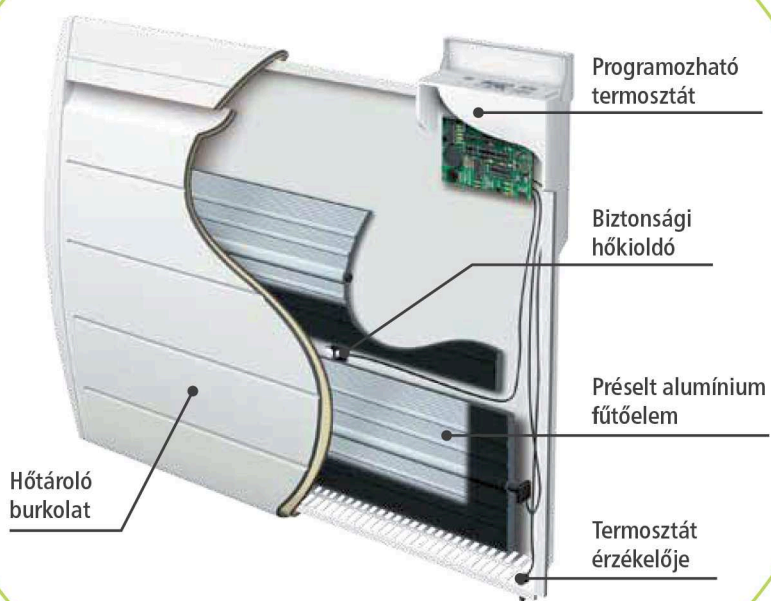

Nirvana

Elektromos radiátor elektronikus termosztáttal

| Teljesítmény | Szélesség | Mélység* | Magasság | Tömeg | A |
|--------------|-----------|----------|----------|-------|--------|
| 500 W | 49,7 cm | 13,5 cm | 61,5 cm | 8 kg | 269 mm |
| 750 W | 49,7 cm | 13,5 cm | 61,5 cm | 8 kg | 269 mm |
| 1000 W | 64,5 cm | 13,5 cm | 61,5 cm | 10 kg | 417 mm |
| 1250 W | 79,3 cm | 13,5 cm | 61,5 cm | 12 kg | 566 mm |
| 1500 W | 94,1 cm | 13,5 cm | 61,5 cm | 15 kg | 713 mm |
| 2000 W | 116,3 cm | 13,5 cm | 61,5 cm | 17 kg | 935 mm |

* rögzítőkonzollal együtt