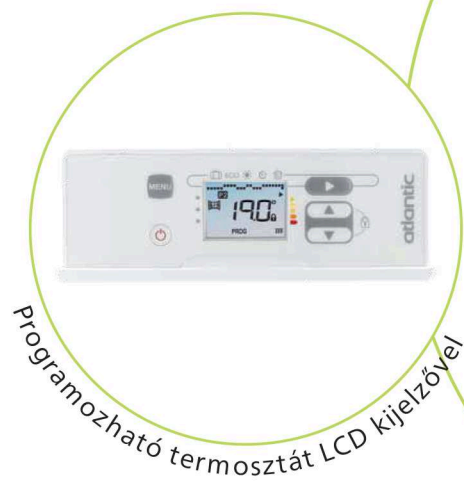

Nirvana

Elektromos radiátor elektronikus termosztáttal

| Teljesítmény | Szélesség | Mélység* | Magasság | Tömeg | A |
|--------------|-----------|----------|----------|-------|--------|
| 500 W | 49,7 cm | 13,5 cm | 61,5 cm | 8 kg | 269 mm |
| 750 W | 49,7 cm | 13,5 cm | 61,5 cm | 8 kg | 269 mm |
| 1000 W | 64,5 cm | 13,5 cm | 61,5 cm | 10 kg | 417 mm |
| 1250 W | 79,3 cm | 13,5 cm | 61,5 cm | 12 kg | 566 mm |
| 1500 W | 94,1 cm | 13,5 cm | 61,5 cm | 15 kg | 713 mm |
| 2000 W | 116,3 cm | 13,5 cm | 61,5 cm | 17 kg | 935 mm |

* rögzítőkonzollal együtt